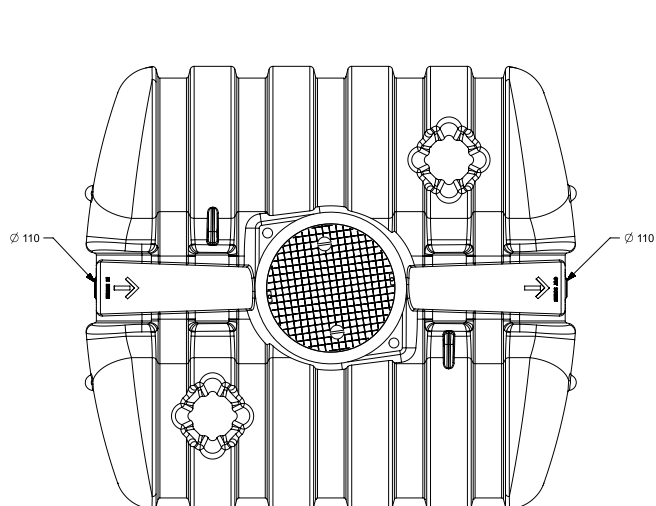

## EASY RAIN 5000 FOSSE EAU DE PLUIE 5000L

ART 7350

DIMENSIONS (CM)	POIDS (KG)	VOLUME (L)	Ø ENTREE & SORTIE (MM)	Ø ACCES (MM)	MATERIEL	PLACEMENT
247x225x120	200	5000	Ø 110	Ø 600	PE (POLYETHYLÈNE)	SOUS SOL

### AVANTAGES

- Grâce à la construction basse, il est possible d'intégrer le réservoir d'eau de pluie lorsque le niveau de la nappe phréatique est élevé.

### ÉQUIPEMENT STANDARD

- Une connexion supplémentaire pour vider la citerne avec un tuyau d'aspiration
- Couvercle télescopique ajustable en hauteur jusqu'à 70 cm couvercle compris (poids maximum de 200kg) DIN 1989

### APPLICATION

- Ces réservoirs ne conviennent pas pour une utilisation en station de relevage (la cuve de relevage couplée à une pompe de relevage est spécialement conçue pour évacuer en continue l'eau vers un point de décharge plus élevé. Dans cette installation spécifique, le réservoir presque toujours vide.)