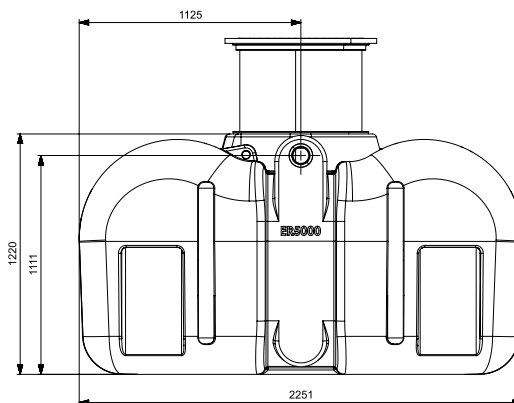

EASY RAIN 5000 FOSSE EAU DE PLUIE 5000L

ART 7350

DIMENSIONS (CM)	POIDS (KG)	VOLUME (L)	Ø ENTREE & SORTIE (MM)	Ø ACCES (MM)	MATERIEL	PLACEMENT
247x225x120	200	5000	Ø 110	Ø 600	PE (POLYETHYLÈNE)	SOUS SOL

AVANTAGES

- Grâce à la construction basse, il est possible d'intégrer le réservoir d'eau de pluie lorsque le niveau de la nappe phréatique est élevé.

ÉQUIPEMENT STANDARD

- Une connexion supplémentaire pour vider la citerne avec un tuyau d'aspiration
- Couvercle télescopique ajustable en hauteur jusqu'à 70 cm couvercle compris (poids maximum de 200kg) DIN 1989

APPLICATION

- Ces réservoirs ne conviennent pas pour une utilisation en station de relevage (la cuve de relevage couplée à une pompe de relevage est spécialement conçue pour évacuer en continue l'eau vers un point de décharge plus élevé. Dans cette installation spécifique, le réservoir presque toujours vide.)