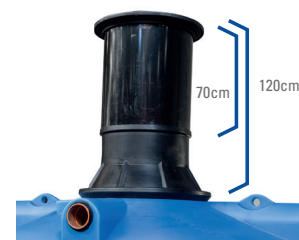

### RACCORDS - CONNEXIONS

- Une connexion en PE peut être soudée sur les réservoirs afin de les raccorder entre eux.

CODE	REF
5262	RACCORDS - CONNEXIONS ø110
5696	RACCORDS - CONNEXIONS ø125
5697	RACCORDS - CONNEXIONS ø160
5698	RACCORDS - CONNEXIONS ø200

### EXTRA REDUCTION DS

- Rehausse 50cm extra en combinaison avec la rehausse standard de 70cm.

CODE	REF
1285	EXTRA REDUCTION DS ø800/ø600 50CM

### FILTRE INTEGRE POUR EAU DE PLUIE

- Un filtre peut être prémonté, dans la rehausse ou dans la fosse

CODE	REF
6818	LINEAR VORTEX ø110 IT
5384	COMPACT ø110 IT
6172	INTEGRAL ø110 IT