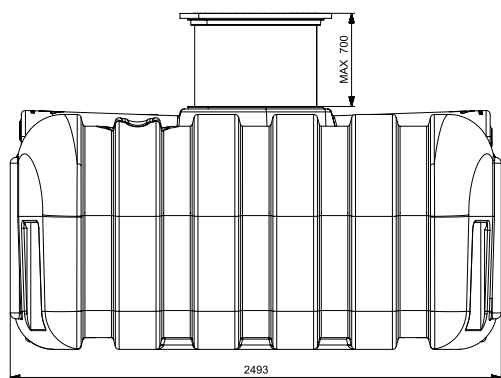

EASY RAIN 5000 FOSSE EAU DE PLUIE 5000L

ART 7350

DIMENSIONS (CM)	POIDS (KG)	VOLUME (L)	Ø ENTREE & SORTIE (MM)	Ø ACCES (MM)	MATERIEL	PLACEMENT
247x225x120	200	5000	Ø 110	Ø 600	PE (POLYETHYLÈNE)	SOUS SOL

AVANTAGES

- Grâce à la construction basse, il est possible d'intégrer le réservoir d'eau de pluie lorsque le niveau de la nappe phréatique est élevé.

ÉQUIPEMENT STANDARD

- Une connexion supplémentaire pour vider la citerne avec un tuyau d'aspiration
- Couvercle télescopique ajustable en hauteur jusqu'à 70 cm couvercle compris (poids maximum de 200kg) DIN 1989

APPLICATION

- Ces réservoirs ne conviennent pas pour une utilisation en station de relevage (la cuve de relevage couplée à une pompe de relevage est spécialement conçue pour évacuer en continue l'eau vers un point de décharge plus élevé. Dans cette installation spécifique, le réservoir presque toujours vide.)