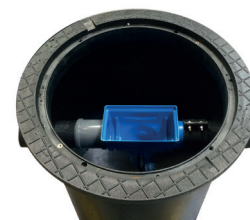

## EASY RAIN 5000 FOSSE EAU DE PLUIE 5000L

ART 7350

### RACCORDS - CONNEXIONS

- Une connexion en PE peut être soudée sur les réservoirs afin de les raccorder entre eux.

CODE	REF
5262	RACCORDS - CONNEXIONS ø110
5696	RACCORDS - CONNEXIONS ø125
5697	RACCORDS - CONNEXIONS ø160
5698	RACCORDS - CONNEXIONS ø200

### EXTRA REDUCTION DS

- Rehausse 50cm extra en combinaison avec la rehausse standard de 70cm.

CODE	REF
1285	EXTRA REDUCTION DS ø800/ø600 50CM

### FILTRE INTEGRE POUR EAU DE PLUIE

- Un filtre peut être prémonté, dans la rehausse ou dans la fosse

CODE	REF
6818	LINEAR VORTEX ø110 IT
5384	COMPACT ø110 IT
6172	INTEGRAL ø110 IT