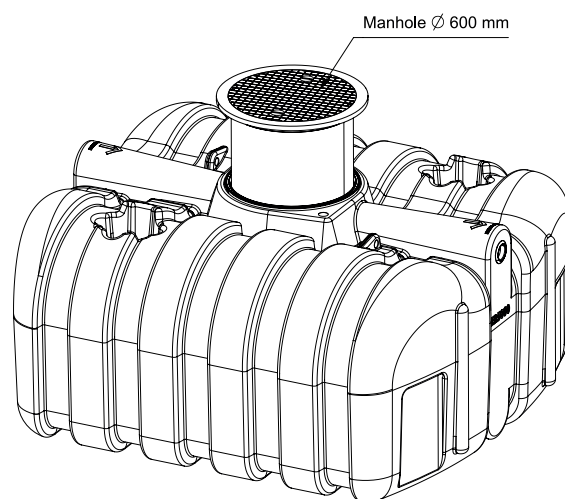

## EASY RAIN 5000 FOSSE EAU DE PLUIE 5000L

ART 7350

DIMENSIONS (CM)	POIDS (KG)	VOLUME (L)	Ø ENTREE & SORTIE (MM)	Ø ACCES (MM)	MATERIEL	PLACEMENT
247x225x120	200	5000	Ø 110	Ø 600	PE (POLYETHYLÈNE)	SOUS SOL

### AVANTAGES

- Grâce à la construction basse, il est possible d'intégrer le réservoir d'eau de pluie lorsque le niveau de la nappe phréatique est élevé.

### ÉQUIPEMENT STANDARD

- Une connexion supplémentaire pour vider la citerne avec un tuyau d'aspiration
- Couvercle télescopique ajustable en hauteur jusqu'à 70 cm couvercle compris (poids maximum de 200kg) DIN 1989

### APPLICATION

- Ces réservoirs ne conviennent pas pour une utilisation en station de relevage (la cuve de relevage couplée à une pompe de relevage est spécialement conçue pour évacuer en continue l'eau vers un point de décharge plus élevé. Dans cette installation spécifique, le réservoir presque toujours vide.)